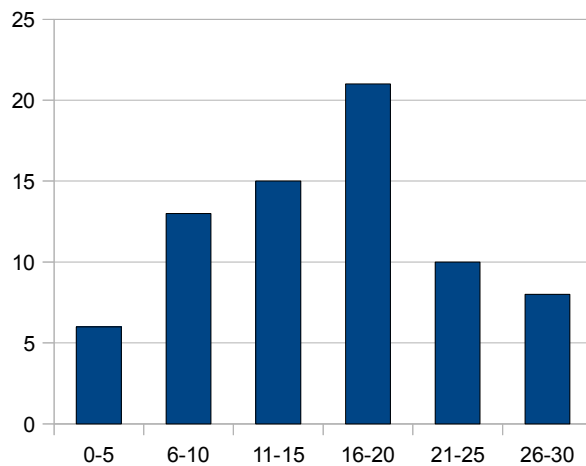

Scores

Code	Quiz 1
101	19
102	13
103	17
104	11
105	21
106	17
107	4
108	13
109	17
110	19
111	11
112	26
113	20
114	22
115	12
116	27
117	8
118	18
119	
120	19
121	9
122	17
123	27
124	27
125	17
126	8
127	17
128	16
129	21
130	25
131	10
132	6
133	25
134	9
135	20
136	15
137	21
138	22
139	20
140	10
141	27
142	13
143	15
144	11
145	28
146	20
147	13
148	23
149	5

Average: 15.48
Standard Deviation: 6.94

Quiz 1