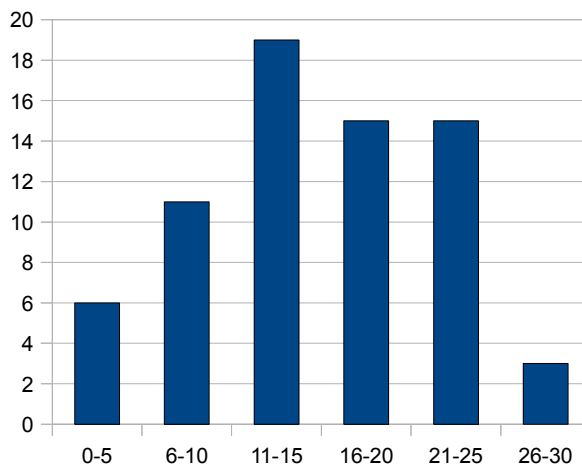

Scores

Code	Quiz 1	Quiz 2
101	19	23
102	13	15
103	17	20
104	11	10
105	21	22
106	17	12
107	4	17
108	13	5
109	17	20
110	19	14
111	11	18
112	26	26
113	20	15
114	22	15
115	12	10
116	27	24
117	8	15
118	18	21
119		3
120	19	17
121	9	9
122	17	21
123	27	24
124	21	24
125	17	13
126	8	2
127	17	17
128	16	21
129	21	18
130	25	26
131	10	14
132	6	10
133	25	23
134	9	7
135	20	20
136	15	14
137	21	18
138	22	16
139	20	11
140	10	
141	27	18
142	13	15
143	15	25
144	11	18
145	28	28
146	20	12
147	13	13
148	23	20
149	5	

Average: 15.43
Standard Deviation: 6.5

Quiz 2