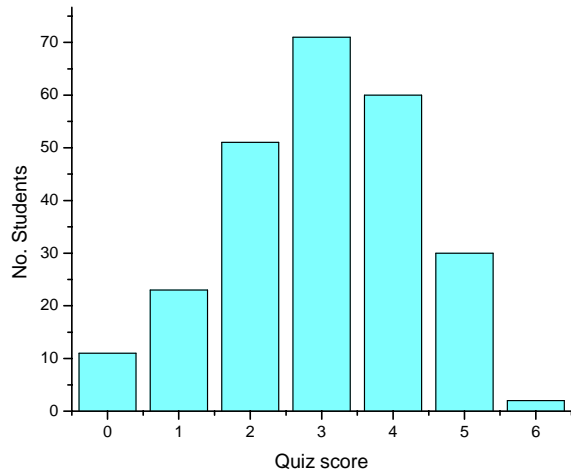

Physics 2C Spring 2009
Quiz 1

Quiz average = 3.0 (50%)

<u>Code#</u>	<u>Quiz score</u>
001	3
002	4
003	4
004	4
005	3
006	1
007	3
008	4
009	1
010	2
011	3
012	3
013	1
014	2
015	1
016	1
017	5
018	5
019	6
020	4
021	3
022	4
023	2
024	2
025	3
026	2

027	2
028	3
029	2
030	3
031	2
032	3
033	4
034	3
035	5
036	4
037	2
038	3
039	5
040	4
041	5
042	3
043	2
044	4
045	2
046	1
047	5
048	3
049	1
050	3
051	3
052	4
053	3
054	4
055	3
056	3
057	5
058	1
059	4
060	2
061	4
062	4
063	2
064	2
065	3
066	3
067	3
068	4
069	4
070	2
071	5
072	4
073	5
074	2

075	4
076	2
077	2
078	3
079	4
080	2
081	3
082	4
083	4
084	4
085	4
086	4
087	3
088	3
090	2
091	5
092	4
093	2
094	3
095	1
096	2
097	4
098	3
099	3
100	3
101	5
102	5
103	3
104	1
105	2
106	4
107	2
108	3
109	4
110	5
111	3
112	4
113	5
114	4
115	2
116	3
117	3
118	5
119	0
120	4
121	3
122	2
123	2