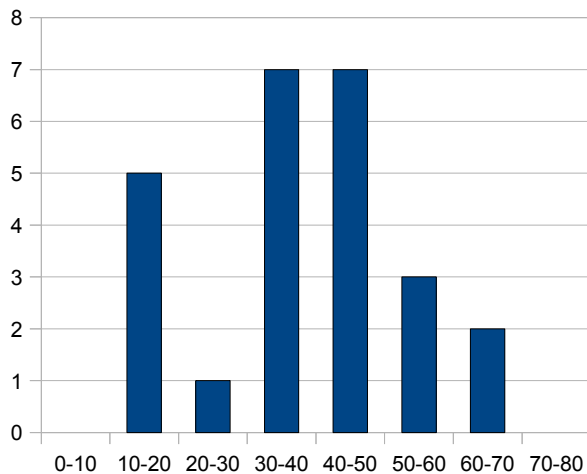

Scores

Code	Quiz 1	Quiz 1 new	Quiz 1 avg.	Quiz 2	Quiz 3	Quiz 4	Quiz 5	Final	Total (100)
101	13	27	20	15	21	21	14	35	52.21
102	8	30	19	16	28	14	16	40	56
103	7	7	7	8	1	5	4	17	18.96
104	9	17	13	12	7	4	15	15	26.38
105	2	13	7.5						
106	8	30	19	6	14	3	12	33	38.63
107	8		8	8	12	15	7	42	42.92
108	4	20	12	10	12	9	13	48	48.67
109	8	27	17.5	6	5	4	17	17	27.13
110	5	17	11	10	17	4	9	47	46.38
111	12	20	16	12	11	5	11	35	40.21
112	11	30	20.5	8	24	19		46	58.33
113	9	30	19.5	12	17	16	14	48	56.17
114	3	7	5	10	18	12	9	16	28
115	5	10	7.5	10	6	3			
116	13	17	15	12	9	13	15	39	45.71
117	12	27	19.5	11	20	16	18	49	58.79
118	13	17	15	6	12		13	19	28.94
119	6	20	13	19	22	15	10	55	60.71
124	15	23	19	14	22	19	25	50	64.25
125	13	23	18	21	25	20	20	59	71.54
126	9	13	11	15	26	13	10	68	67.5
127	17	30	23.5	26	29	23	21	70	84.58
128	14	30	22	14	29	9	13	26	45.25
129	14	30	22	16	17	13	16	60	65.5
130	5	7	6	4	8	2			
131	6	30	18	10	20	5	19	35	45.88
132	11	30	20.5	11	14	3	4	32	37.5
133	14		14	12	16				

Average:	9.45	21.56	15.14	11.93	16.5	10.96	13.54	40.04	48.64
St Dev:	3.98	8.18	5.43	4.81	7.64	6.61	5.14	16.01	16.05

Final Exam

Course Total