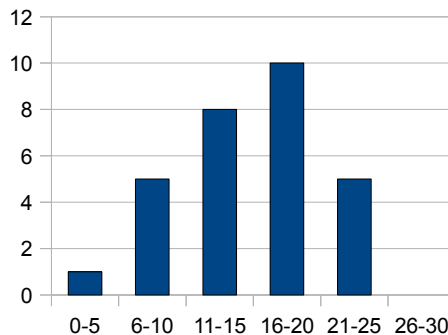

Scores

Code	Quiz 1	Quiz 1 new	Quiz 1 avg.
101	13	27	20
102	8	30	19
103	7	7	7
104	9	17	13
105	2	13	7.5
106	8	30	19
107	8		8
108	4	20	12
109	8	27	17.5
110	5	17	11
111	12	20	16
112	11	30	20.5
113	9	30	19.5
114	3	7	5
115	5	10	7.5
116	13	17	15
117	12	27	19.5
118	13	17	15
119	6	20	13
124	15	23	19
125	13	23	18
126	9	13	11
127	17	30	23.5
128	14	30	22
129	14	30	22
130	5	7	6
131	6	30	18
132	11	30	20.5
133	14		14

Quiz 1 new

Average: 21.56
Standard deviation: 8.18

Quiz 1 avg.

Average: 15.14
Standard deviation: 5.43