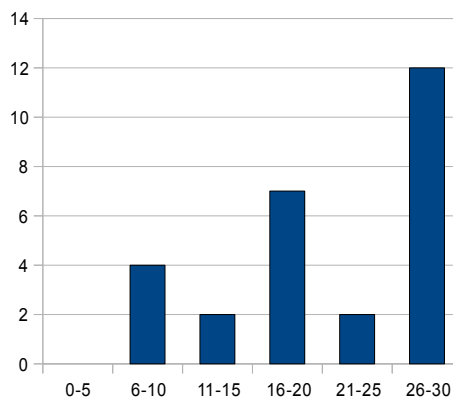

Scores

Code	Quiz 1	Quiz 1 new	Quiz 1 avg.
101	13	27	20
102	8	30	19
103	7	7	7
104	9	17	13
105	2	13	7.5
106	8	30	19
107	8		8
108	4	20	12
109	8	27	17.5
110	5	17	11
111	12	20	16
112	11	30	20.5
113	9	30	19.5
114	3	7	5
115	5	10	7.5
116	13	17	15
117	12	27	19.5
118	13	17	15
119	6	20	13
124	15	23	19
125	13	23	18
126	9	13	11
127	17	30	23.5
128	14	30	22
129	14	30	22
130	5	7	6
131	6	30	18
132	11	30	20.5
133	14		14

Quiz 1 new

Average: 21.56
Standard deviation: 8.18

Quiz 1 avg.

Average: 15.14
Standard deviation: 5.43