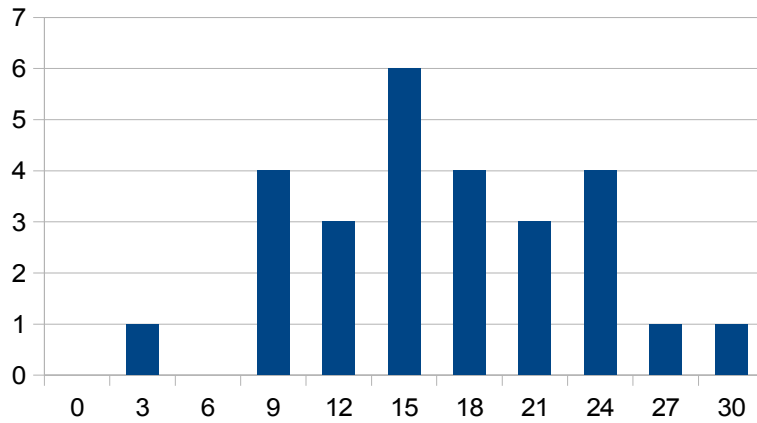

Sheet1

	TakeHome	InClass	Combined Score
497	21	13	17
414	24	9	16
198	18	2	8
279	30	30	30
883	23	14	18.5
597	17.5	1	7
843	21.5	13	17
777	30	16	22.5
478	22	9	15
882	11.5	0	3
739	23	11	16.5
547	20	3	10
369	25	16	20.5
342	18.5	9	13.5
946	19	7	12.5
822	16	7	11.5
599	29	18	23.5
027	14	7	10.5
562	28	12	19.5
803	28	19	23.5
678	19	11	15
912	21	10	15
590	10	6	8
535	21	22	21.5
949	21	2	9
267	22	8	14.5
443	21	1	8
733	19	6	12
038	30	21	25.5
157			

Average 15.31034483  
StdDev 6.312422267